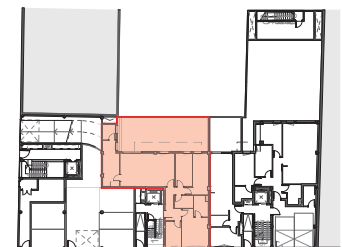

**HABITATGE 4 HABITACIONS**

Superfície construïda aprox 119,96 m<sup>2</sup>  
Terrassa 55,12 m<sup>2</sup>

TOTAL CONSTRUÏDES 175,08 m<sup>2</sup>

ESCALA GRÀFICA 1:100

EL PROJECTE NO INCLOU ELS ARMARIS GRAFIATS EN COLOR GRIS NI MOBILIARI DECORATIU.