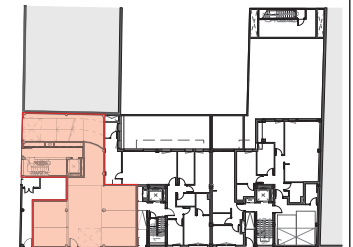

6 PLACES D'APARCAMENT

PROMOU:
AMPU INVERSIONS S.L.

PROJECTE:

ESCALA GRÀFICA 1:100

EL PROJECTE NO INCLOU ELS ARMARIS GRAFIATS EN COLOR GRIS NI MOBILIARI DECORATIU.

PLÀNOL SENSE VALOR CONTRACTUAL SUSCEPTIBLE DE SER MODIFICAT DURANT EL DESENVOLUPAMENT DE LES OBRES
23/10/18