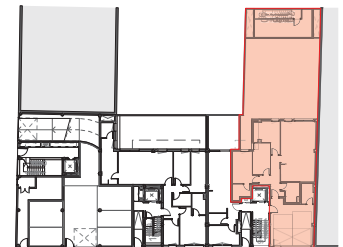

HABITATGE 3 HABITACIONS

Superfície construïda aprox	141,88 m ²
Terrassa	110,30 m ²
TOTAL CONSTRUÏDES	252,18 m²

ESCALA GRÀFICA 1:100

EL PROJECTE NO INCLOU ELS ARMARIS GRAFIATS EN COLOR GRIS NI MOBILIARI DECORATIU.