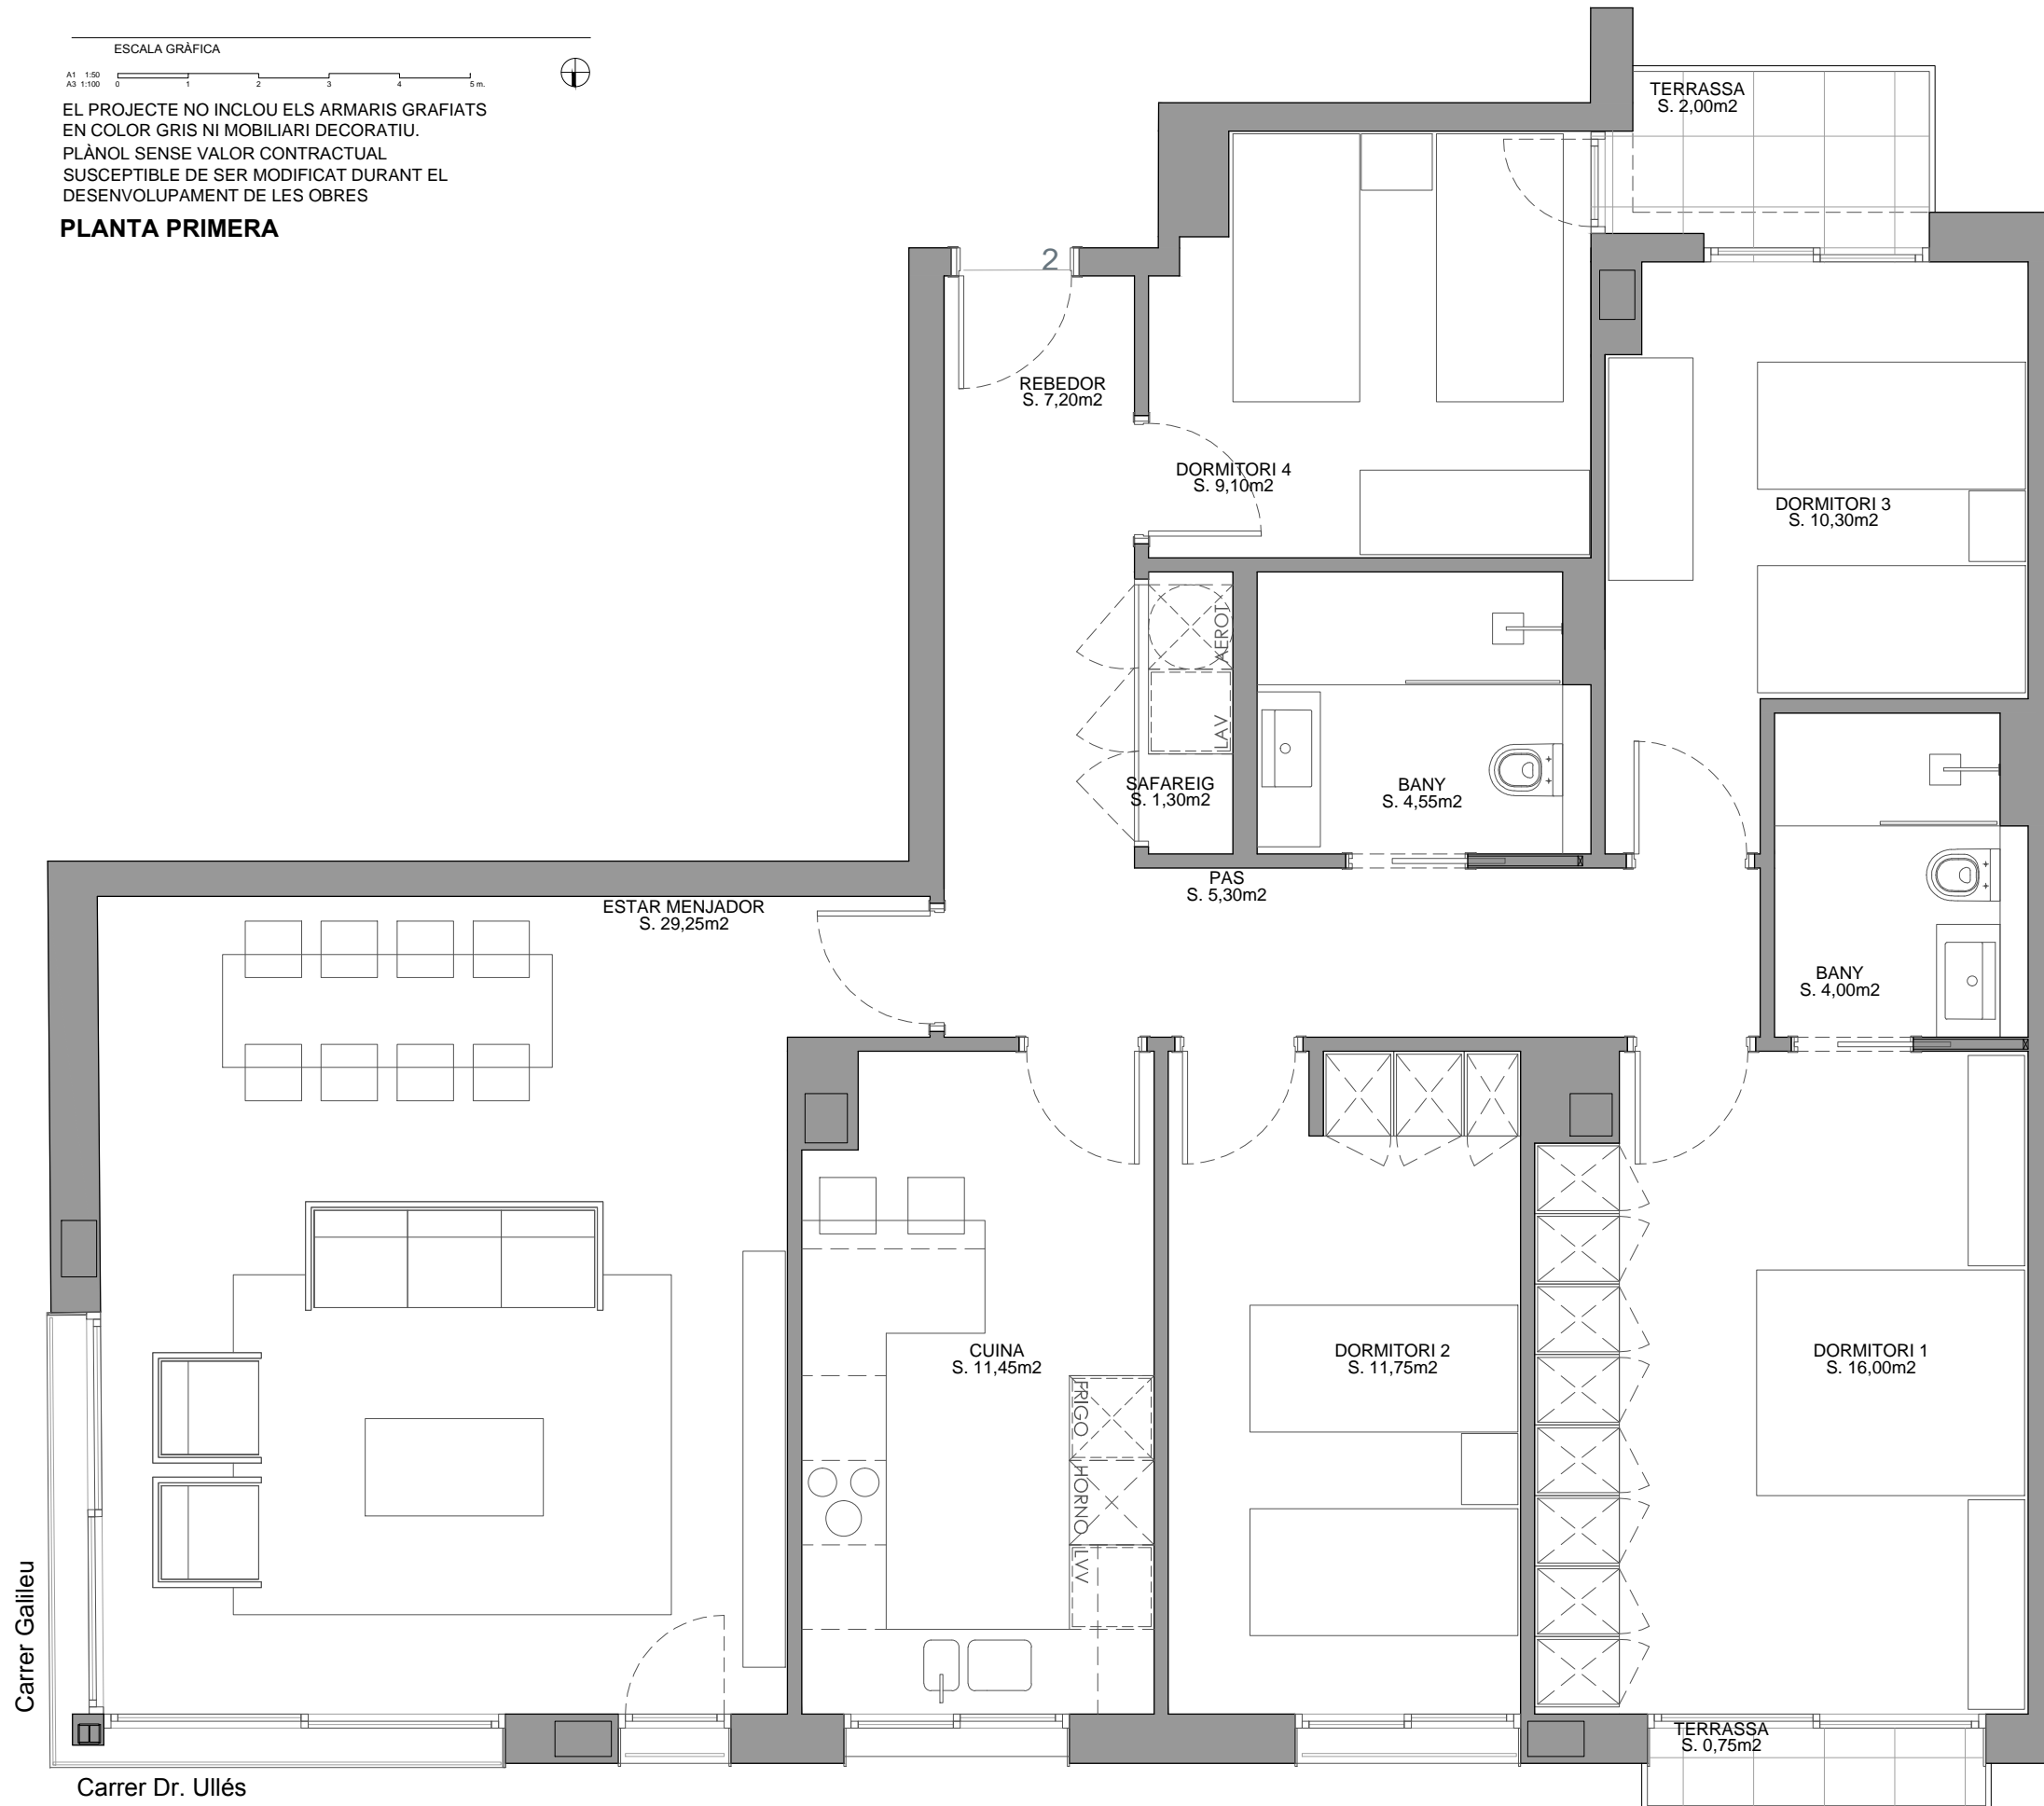

EL PROJECTE NO INCLOU ELS ARMARIS GRAFIATS EN COLOR GRIS NI MOBILIARI DECORATIU.
 PLÀNOL SENSE VALOR CONTRACTUAL
 SUSCEPTIBLE DE SER MODIFICAT DURANT EL DESENVOLUPAMENT DE LES OBRES

PLANTA PRIMERA

HABITATGE 4 HABITACIONS:

Superfície construïda aprox.: 127,80 m²

TOTAL CONTRUÏDES: **127,80 m²**

Terrasses: 0,75 m²

Terrasses: 2,00 m²

PROMOU:

AMBAR IMMOBILIARIA 2014 SLU

PROJECTE: