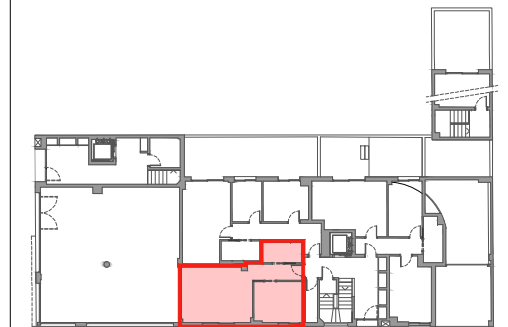

Carrer Dr. Ullés

HABITATGE 1 HABITACIÓ:

Superfície construïda aprox.: 47,00 m²

TOTAL CONTRUÏDES: **47,00** m²

PROMOU:

AMBAR IMMOBILIARIA 2014 SLU

PROJECTE:

PLANTA BAIXA