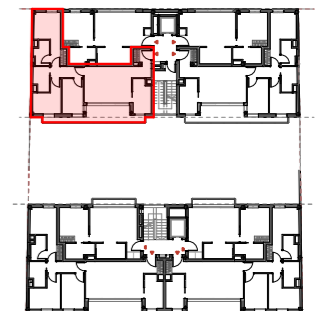

HABITATGE 3 HABITACIONS

SUP. CONSTRUÏDA EXTERIOR	10,56
SUP. CONSTRUÏDA INTERIOR	78,00
<b>TOTAL</b>	<b>88,56 m²</b>

PROMOU:  
AMBAR IMMOBILIARIA 2014 S.L.U.  
PROJECTE:  
DURAN ARQUITECTES S.L.P

ESCALA GRÀFICA 1:50