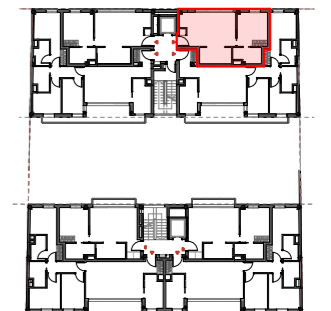

HABITATGE 1 HABITACIÓ

SUP. CONSTRUÏDA INTERIOR 45,93
45,93 m²

ESCALA GRÀFICA 1:50

EL PROJECTE NO INCLOU ELS ARMARIS GRAFIATS EN
COLOR GRIS NI MOBILIARI DECORATIU.
PLÀNOL SENSE VALOR CONTRACTUAL SUSCEPTIBLE DE SER
MODIFICAT DURANT EL DESENVOLUPAMENT DE LES OBRES
18/11/19