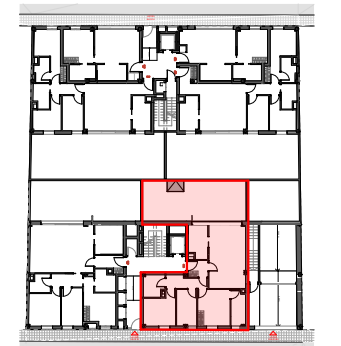

PATI INTERIOR

CARRER SANT MIQUEL

ACCÉS

HABITATGE 3 HABITACIONS

| | |
|--------------------------|------------------|
| SUP. CONSTRUÏDA EXTERIOR | 44,19 |
| SUP. CONSTRUÏDA INTERIOR | 91,63 |
| TOTAL | 135,82 m² |

ESCALA GRÀFICA 1:50

EL PROJECTE NO INCLOU ELS ARMARIS GRAFIATS EN COLOR GRIS NI MOBILIARI DECORATIU.
PLÀNOL SENSE VALOR CONTRACTUAL SUSCEPTIBLE DE SER MODIFICAT DURANT EL DESENVOLUPAMENT DE LES OBRES
18/11/19