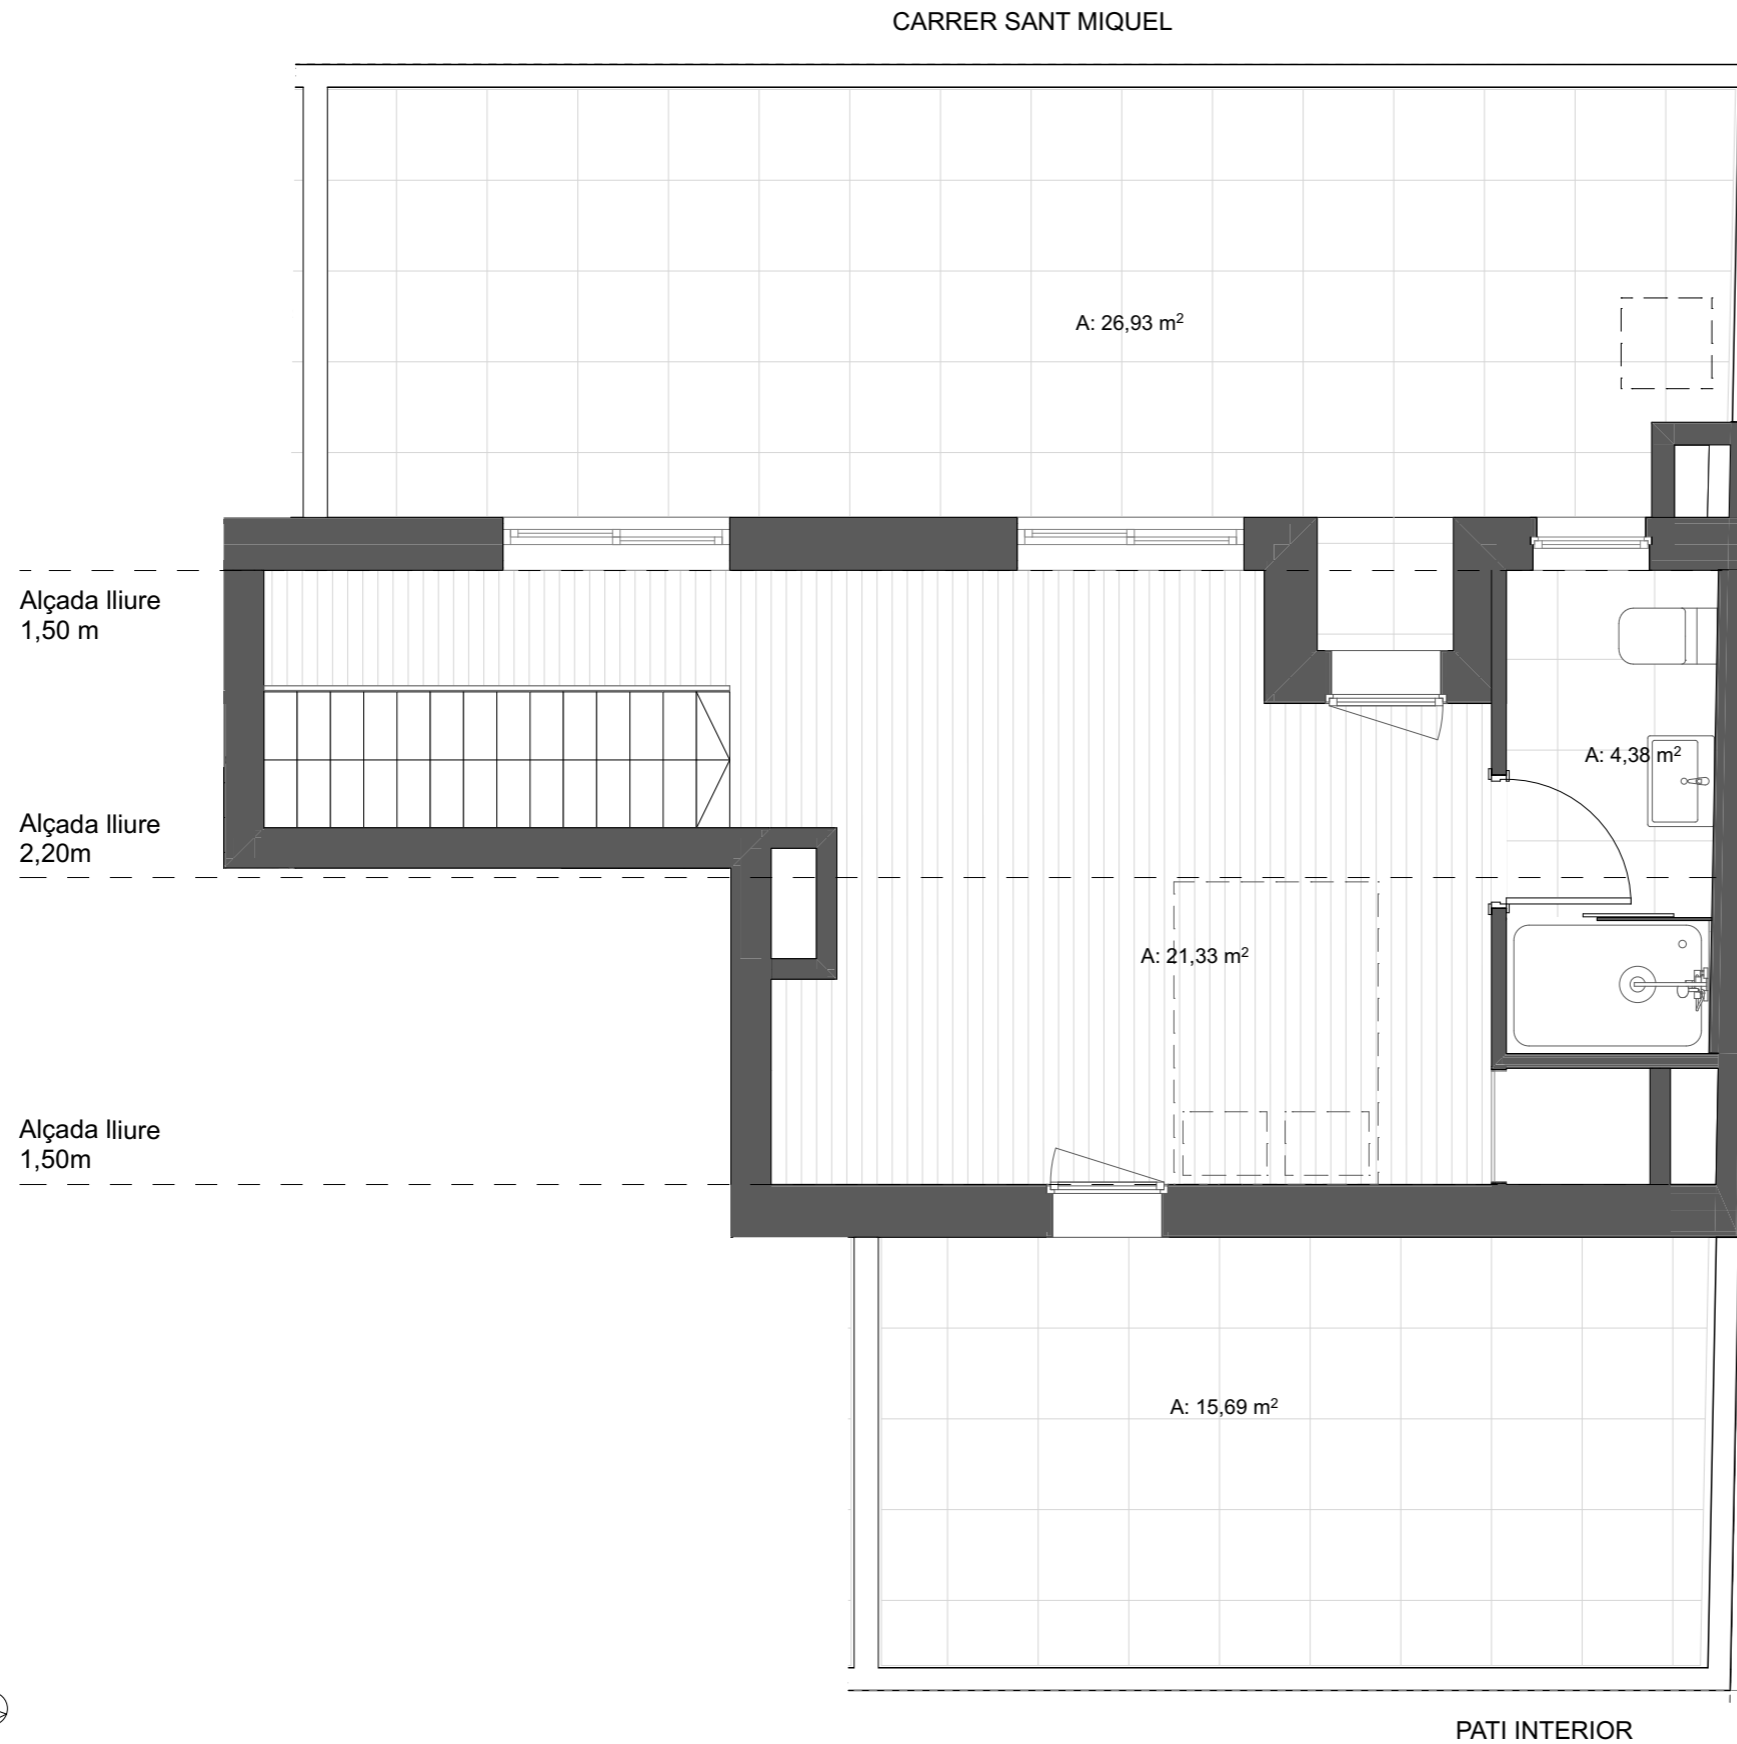

HABITATGE DÚPLEX 2 HABITACIONS

SUP. CONSTRUÏDA EXTERIOR	56,48
SUP. CONSTRUÏDA INTERIOR	121,08
TOTAL	177,56 m²

PROMOU:
AMBAR IMMOBILIARIA 2014 S.L.U.
PROJECTE:
DURAN ARQUITECTES S.L.P

ESCALA GRÀFICA 1:50

EL PROJECTE NO INCLOU ELS ARMARIS GRAFIATS EN COLOR GRIS NI MOBILIARI DECORATIU.
PLÀNOL SENSE VALOR CONTRACTUAL SUSCEPTIBLE DE SER MODIFICAT DURANT EL DESENVOLUPAMENT DE LES OBRES
18/11/19

PATI INTERIOR

PLANTA D'ACCÉS

HABITATGE DÚPLEX 2 HABITACIONS

SUP. CONSTRUÏDA EXTERIOR	56,48
SUP. CONSTRUÏDA INTERIOR	121,08
TOTAL	177,56 m²

PROMOU:
AMBAR IMMOBILIARIA 2014 S.L.U.
PROJECTE:
DURAN ARQUITECTES S.L.P

ESCALA GRÀFICA 1:50

EL PROJECTE NO INCLOU ELS ARMARIS GRAFIATS EN COLOR GRIS NI MOBILIARI DECORATIU.

PLÀNOL SENSE VALOR CONTRACTUAL SUSCEPTIBLE DE SER MODIFICAT DURANT EL DESENVOLUPAMENT DE LES OBRES

19/11/19

PLANTA SOTACOBERTA