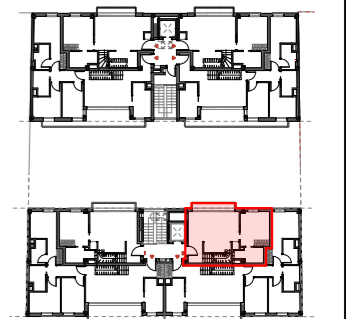

HABITATGE DÚPLEX 2 HABITACIONS

SUP. CONSTRUÏDA EXTERIOR	27,61
SUP. CONSTRUÏDA INTERIOR	70,49
<b>TOTAL</b>	<b>98,10 m²</b>

**PROMOU:**  
AMBAR IMMOBILIARIA 2014 S.L.U.  
**PROJECTE:**  
DURAN ARQUITECTES S.L.P

HABITATGE DÚPLEX 2 HABITACIONS

SUP. CONSTRUÏDA EXTERIOR	27,61
SUP. CONSTRUÏDA INTERIOR	70,49
<b>TOTAL</b>	<b>98,10 m<sup>2</sup></b>

PROMOU:  
AMBAR IMMOBILIARIA 2014 S.L.U.  
PROJECTE:  
DURAN ARQUITECTES S.L.P