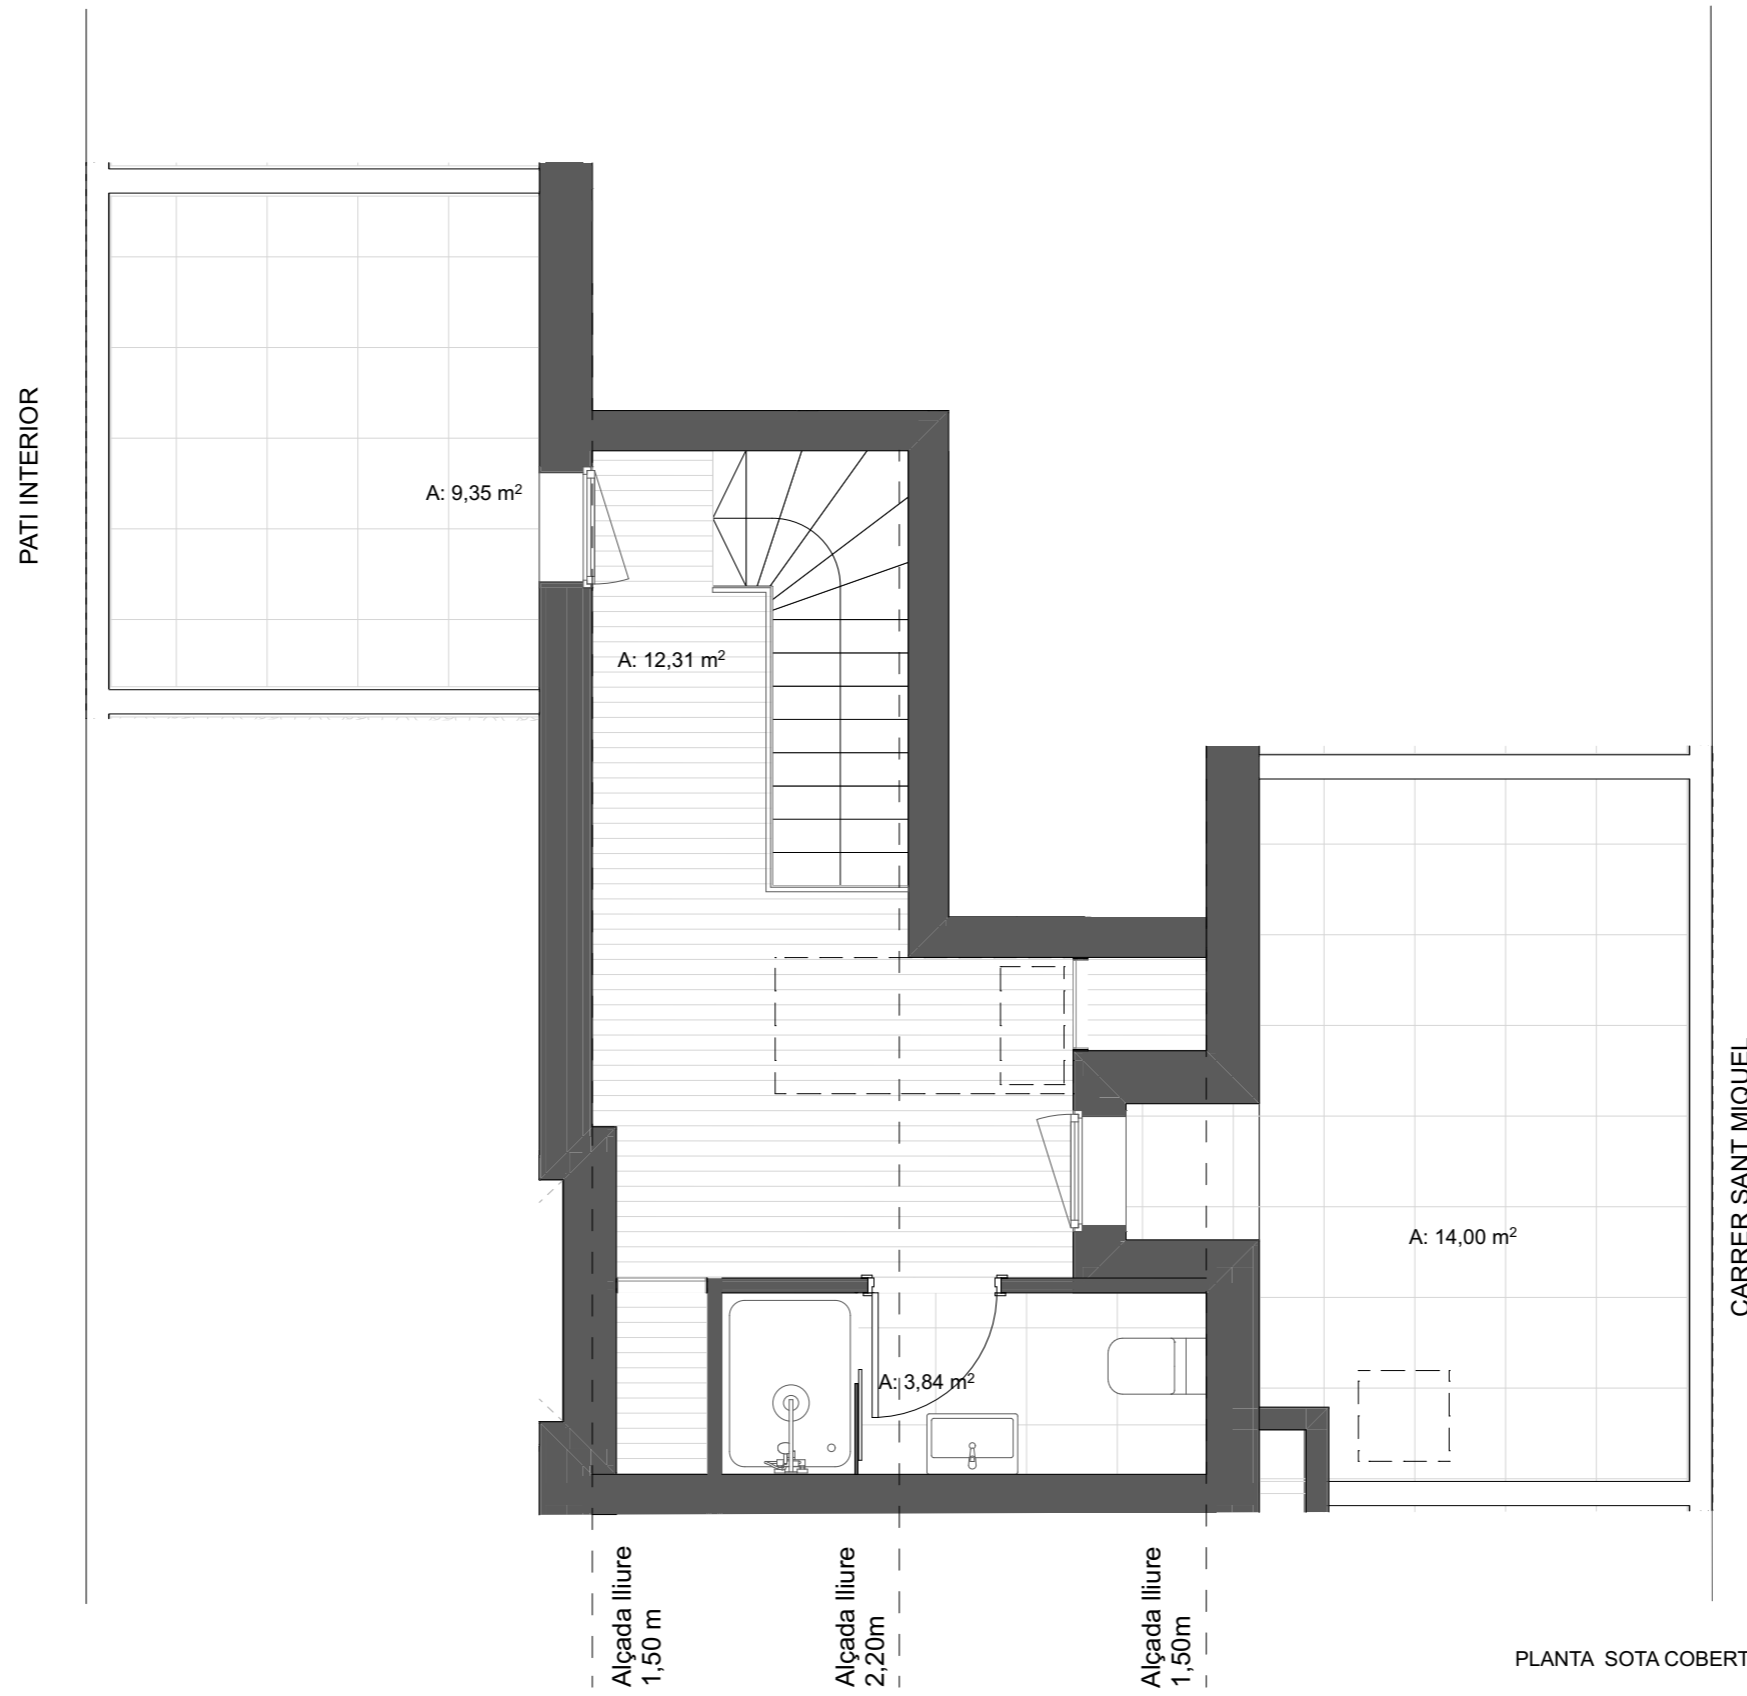

HABITATGE DÚPLEX 2 HABITACIONS

SUP. CONSTRUÏDA EXTERIOR	27,61
SUP. CONSTRUÏDA INTERIOR	70,49
<b>TOTAL</b>	<b>98,10 m²</b>

**PROMOU:**  
AMBAR IMMOBILIARIA 2014 S.L.U.  
**PROJECTE:**  
DURAN ARQUITECTES S.L.P

ESCALA GRÀFICA 1:50

EL PROJECTE NO INCLOU ELS ARMARIS GRAFIATS EN COLOR GRIS NI MOBILIARI DECORATIU.  
PLÀNOL SENSE VALOR CONTRACTUAL SUSCEPTIBLE DE SER MODIFICAT DURANT EL DESENVOLUPAMENT DE LES OBRES  
18/11/19

HABITATGE DÚPLEX 2 HABITACIONS

SUP. CONSTRUÏDA EXTERIOR	27,61
SUP. CONSTRUÏDA INTERIOR	70,49
<b>TOTAL</b>	<b>98,10 m<sup>2</sup></b>

PROMOU:  
AMBAR IMMOBILIARIA 2014 S.L.U.  
PROJECTE:  
DURAN ARQUITECTES S.L.P