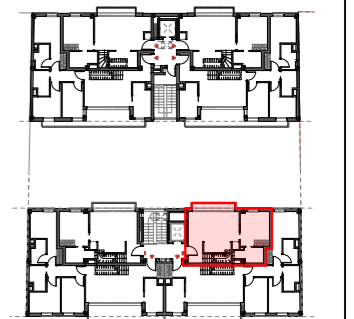

HABITATGE DÚPLEX 2 HABITACIONS

SUP. CONSTRUÏDA EXTERIOR	27,61
SUP. CONSTRUÏDA INTERIOR	70,49
<b>TOTAL</b>	<b>98,10 m²</b>

**PROMOU:**  
AMBAR IMMOBILIARIA 2014 S.L.U.  
**PROJECTE:**  
DURAN ARQUITECTES S.L.P

HABITATGE DÚPLEX 2 HABITACIONS

SUP. CONSTRUÏDA EXTERIOR	27,61
SUP. CONSTRUÏDA INTERIOR	70,49
<b>TOTAL</b>	<b>98,10 m<sup>2</sup></b>

PROMOU:  
AMBAR IMMOBILIARIA 2014 S.L.U.  
PROJECTE:  
DURAN ARQUITECTES S.L.P