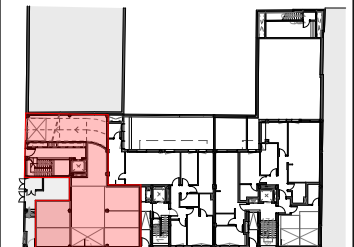

6 PLACES D'APARCAMENT

PROMOU:
AMPU INVERSIONS S.L.

PROJECTE:

ESCALA GRÀFICA 1:100

EL PROJECTE NO INCLOU ELS ARMARIS GRAFIATS EN COLOR GRIS NI MOBILIARI DECORATIU.

PLÀNOL SENSE VALOR CONTRACTUAL SUSCEPTIBLE DE SER MODIFICAT DURANT EL DESENVOLUPAMENT DE LES OBRES
18/12/19