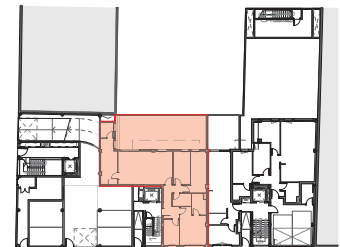

HABITATGE 4 HABITACIONS

Superfície construïda aprox 119,96 m²
Terrassa 55,12 m²

TOTAL CONSTRUÏDES 175,08 m²

ESCALA GRÀFICA 1:100

EL PROJECTE NO INCLOU ELS ARMARIS GRAFIATS EN COLOR GRIS NI MOBILIARI DECORATIU.