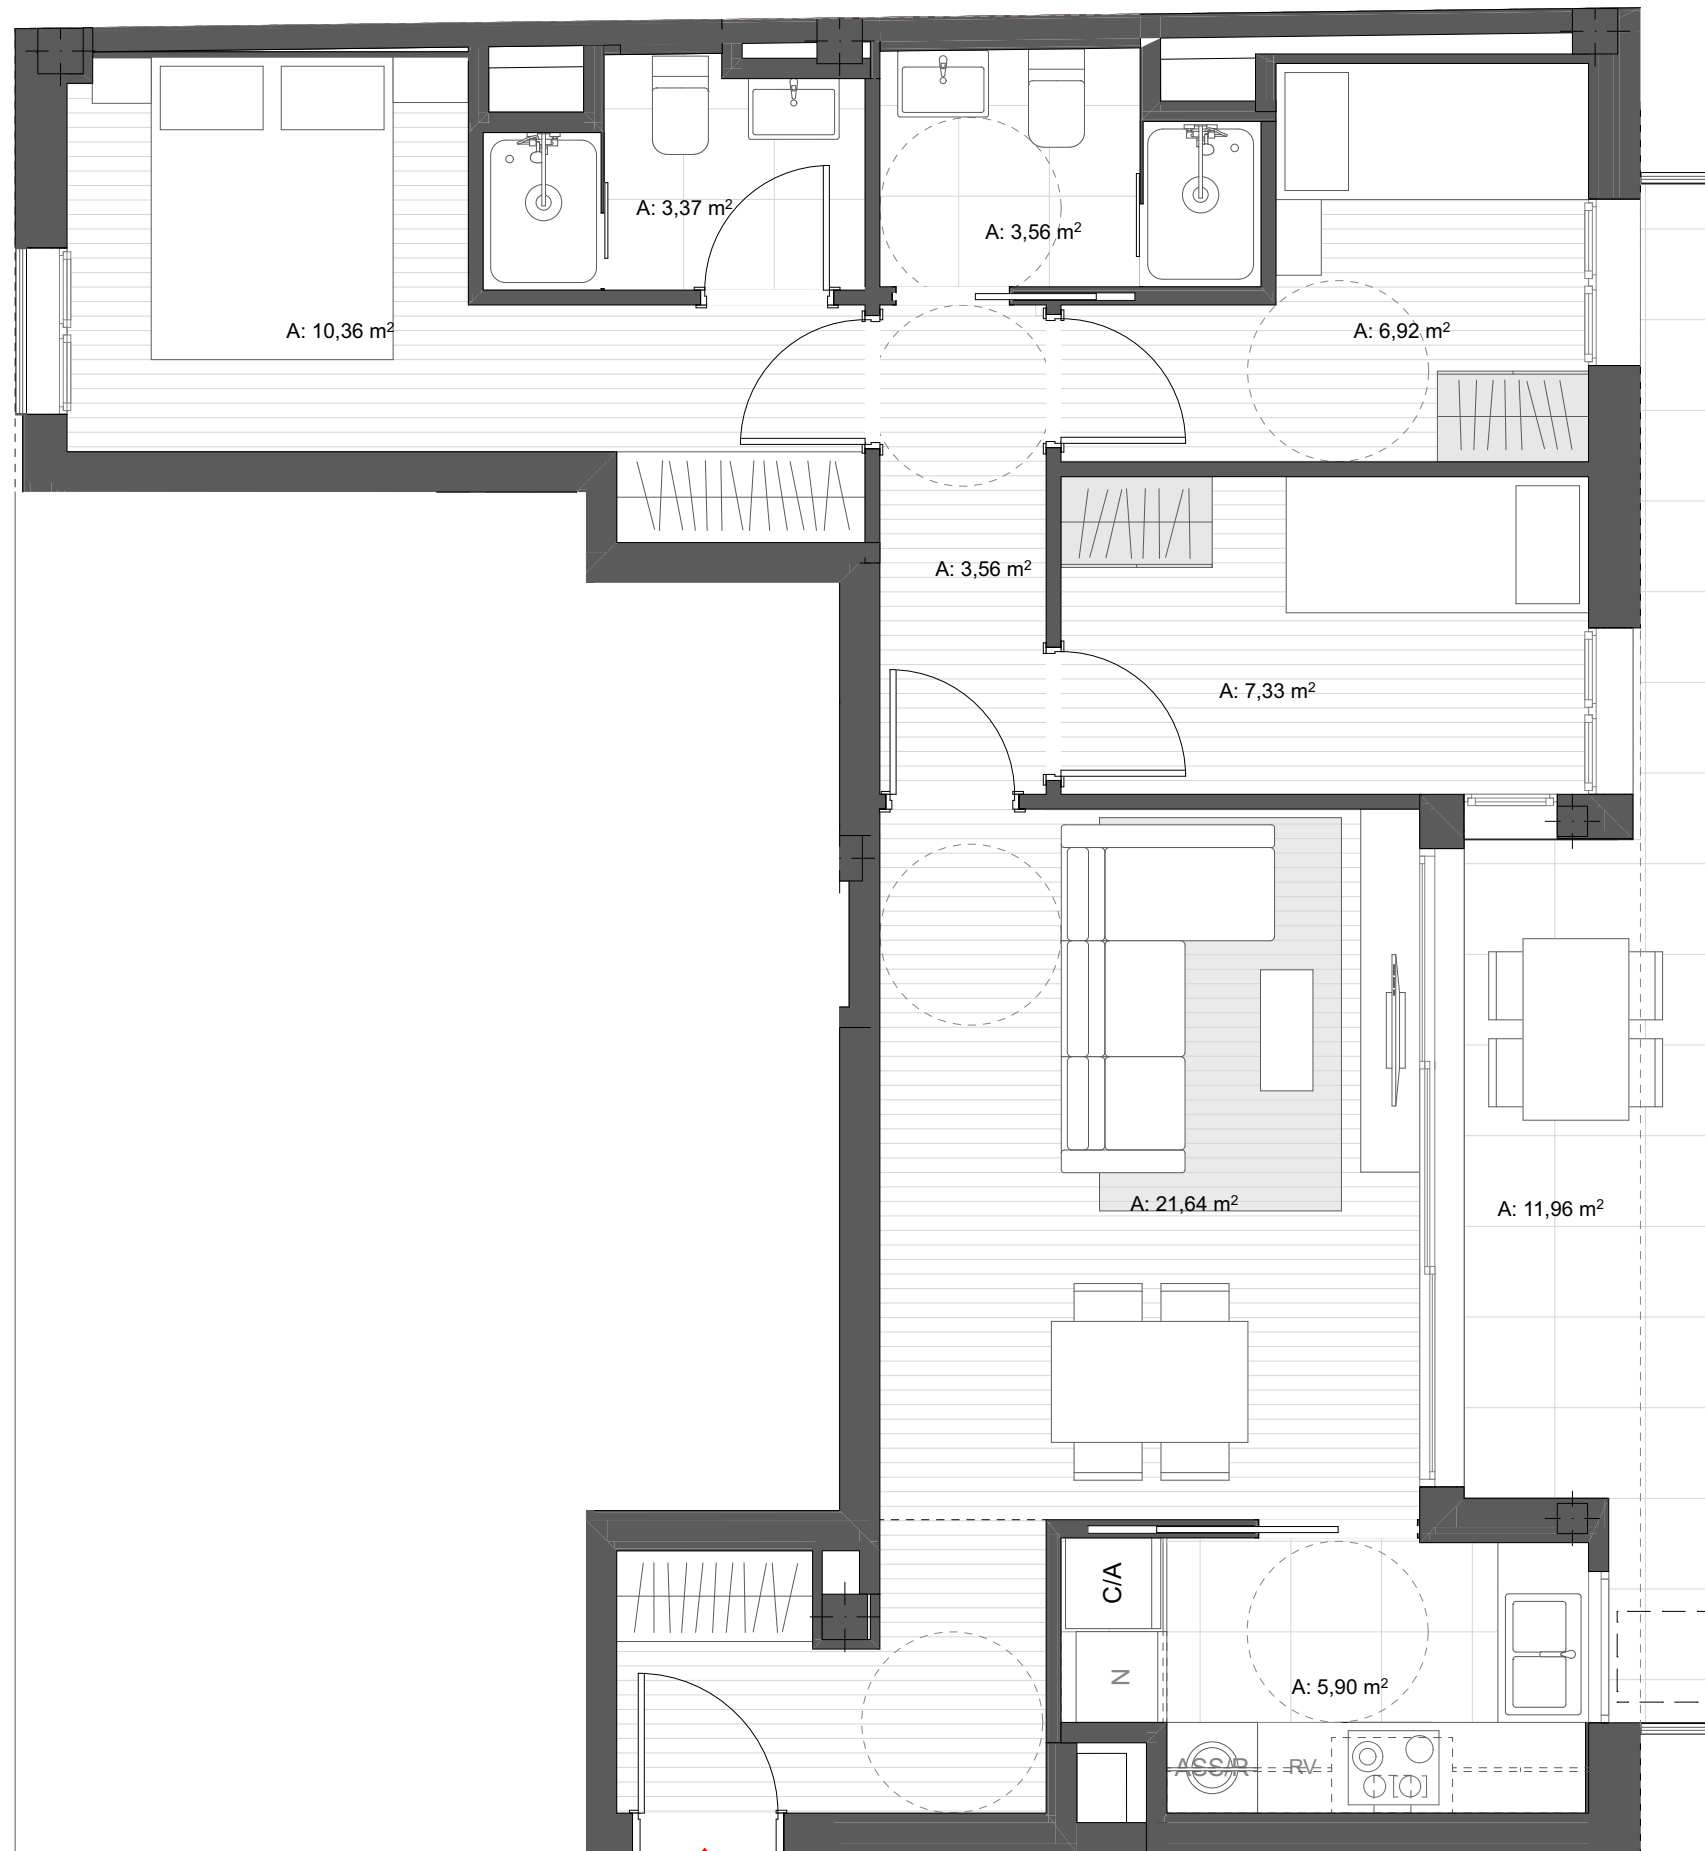

CARRER NAVARRA

PATI INTERIOR

HABITATGE 3 HABITACIONS

SUP. CONSTRUÏDA EXTERIOR	10,54
SUP. CONSTRUÏDA INTERIOR	77,60
	88,14 m ²

ESCALA GRÀFICA 1:50

EL PROJECTE NO INCLOU ELS ARMARIS GRAFIATS EN COLOR GRIS NI MOBILIARI DECORATIU.
PLÀNOL SENSE VALOR CONTRACTUAL SUSCEPTIBLE DE SER MODIFICAT DURANT EL DESENVOLUPAMENT DE LES OBRES
18/11/19