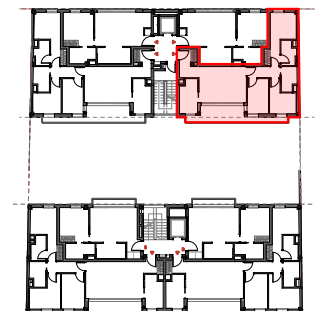

CARRER NAVARRA

PATI INTERIOR

HABITATGE 3 HABITACIONS

SUP. CONSTRUÏDA EXTERIOR	10,54
SUP. CONSTRUÏDA INTERIOR	77,60
	88,14 m ²

ESCALA GRÀFICA 1:50

EL PROJECTE NO INCLOU ELS ARMARIS GRAFIATS EN COLOR GRIS NI MOBILIARI DECORATIU.
PLÀNOL SENSE VALOR CONTRACTUAL SUSCEPTIBLE DE SER MODIFICAT DURANT EL DESENVOLUPAMENT DE LES OBRES
18/11/19