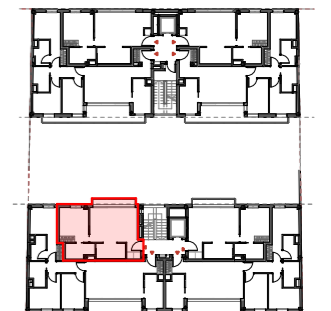

HABITATGE 1 HABITACIÓ

SUP. CONSTRUÏDA EXTERIOR	2,11
SUP. CONSTRUÏDA INTERIOR	44,75
TOTAL	46,86 m²

PROMOU:
AMBAR IMMOBILIARIA 2014 S.L.U.
PROJECTE:
DURAN ARQUITECTES S.L.P

ESCALA GRÀFICA 1:50

EL PROJECTE NO INCLOU ELS ARMARIS GRAFIATS EN COLOR GRIS NI MOBILIARI DECORATIU.
PLÀNOL SENSE VALOR CONTRACTUAL SUSCEPTIBLE DE SER MODIFICAT DURANT EL DESENVOLUPAMENT DE LES OBRES
18/11/19