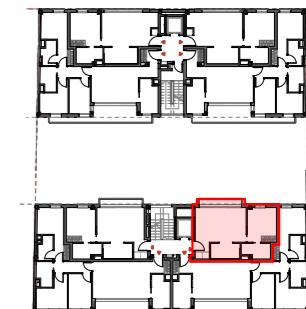

HABITATGE 1 HABITACIÓ

SUP. CONSTRUÏDA EXTERIOR	2,11
SUP. CONSTRUÏDA INTERIOR	45,47
TOTAL	47,58 m²

PROMOU:
AMBAR IMMOBILIARIA 2014 S.L.U.
PROJECTE:
DURAN ARQUITECTES S.L.P