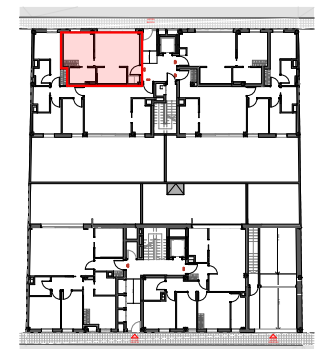

HABITATGE 1 HABITACIÓ

SUP. CONSTRUÏDA INTERIOR 42,81  
42,81 m²

PROMOU:  
AMBAR IMMOBILIARIA 2014 S.L.U.  
PROJECTE:  
DURAN ARQUITECTES S.L.P

**darq** **AMBAR**  
GRUP IMMOBILIARI

ESCALA GRÀFICA 1:50

EL PROJECTE NO INCLOU ELS ARMARIS GRAFIATS EN  
COLOR GRIS NI MOBILIARI DECORATIU.  
PLÀNOL SENSE VALOR CONTRACTUAL SUSCEPTIBLE DE SER  
MODIFICAT DURANT EL DESENVOLUPAMENT DE LES OBRES  
18/11/19