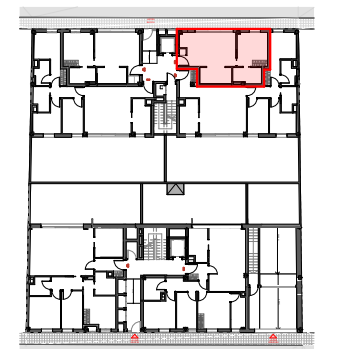

HABITATGE 1 HABITACIÓ

SUP. CONSTRUÏDA INTERIOR 45,80
45,80 m²

ESCALA GRÀFICA 1:50

EL PROJECTE NO INCLOU ELS ARMARIS GRAFIATS EN
COLOR GRIS NI MOBILIARI DECORATIU.
PLÀNOL SENSE VALOR CONTRACTUAL SUSCEPTIBLE DE SER
MODIFICAT DURANT EL DESENVOLUPAMENT DE LES OBRES
18/11/19