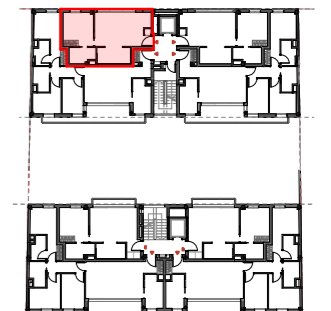

CARRER NAVARRA

HABITATGE 1 HABITACIÓ

SUP. CONSTRUÏDA INTERIOR 45,95
45,95 m²

ESCALA GRÀFICA 1:50

EL PROJECTE NO INCLOU ELS ARMARIS GRAFIATS EN
COLOR GRIS NI MOBILIARI DECORATIU.
PLÀNOL SENSE VALOR CONTRACTUAL SUSCEPTIBLE DE SER
MODIFICAT DURANT EL DESENVOLUPAMENT DE LES OBRES
18/11/19