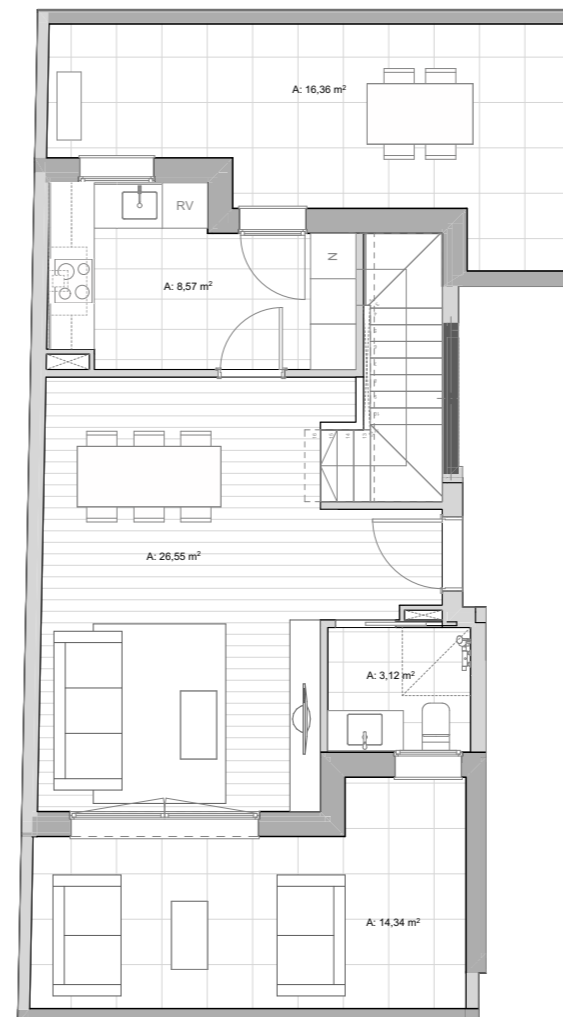

PLANTA CINQUENA

PLANTA SOTACOBERTA

AVINGUDA D'ÀNGEL SALLENT

ESCALA GRÀFICA 1:100 (A3)

EL PROJECTE NO INCLOU EL MOBILIARI DECORATIU.
EL PROJECTE INCLOU ELS ARMARIS GRAFIATS EN GRIS.

PLÀNOL SENSE VALOR CONTRACTUAL SUSCEPTIBLE DE SER
MODIFICAT DURANT EL DESENVOLUPAMENT DE LES OBRES

DATA D'IMPRESSIÓ 24/8/21

HABITATGE 4 HABITACIONS

Sup. construïda aprox.	126,59 m ²
Terrassa	52,79 m ²
TOTAL CONSTRUÏDES	179,38 m²
TOTAL ÚTILS INTERIORS	103,40 m²

PROMOU:
AMPUNA 2018 S.L.

GESTIONA:

PROJECTE: