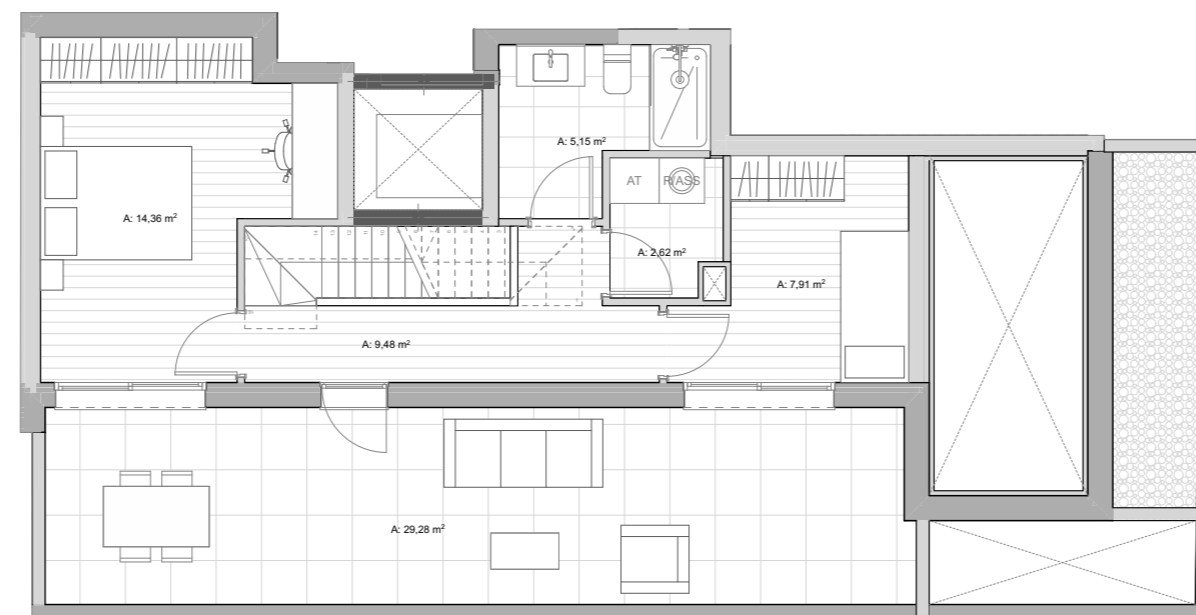

PLANTA CINQUENA

AVINGUDA D'ANGEL SALLENT

BLASCO DE GARAY

PLANTA SOTACOBERTA

AVINGUDA D'ANGEL SALLENT

BLASCO DE GARAY

**HABITATGE 4 HABITACIONS**

Sup. construïda aprox.	137,54 m <sup>2</sup>
Terrassa	59,17 m <sup>2</sup>
<b>TOTAL CONSTRUÏDES</b>	<b>196,71 m<sup>2</sup></b>
<b>TOTAL ÚTILS INTERIORS</b>	<b>109,89 m<sup>2</sup></b>

ESCALA GRÀFICA 1:100 (A3)

EL PROJECTE NO INCLOU EL MOBILIARI DECORATIU.  
EL PROJECTE INCLOU ELS ARMARIS GRAFIATS EN GRIS.

PLÀNOL SENSE VALOR CONTRACTUAL SUSCEPTIBLE DE SER MODIFICAT DURANT EL DESENVOLUPAMENT DE LES OBRES