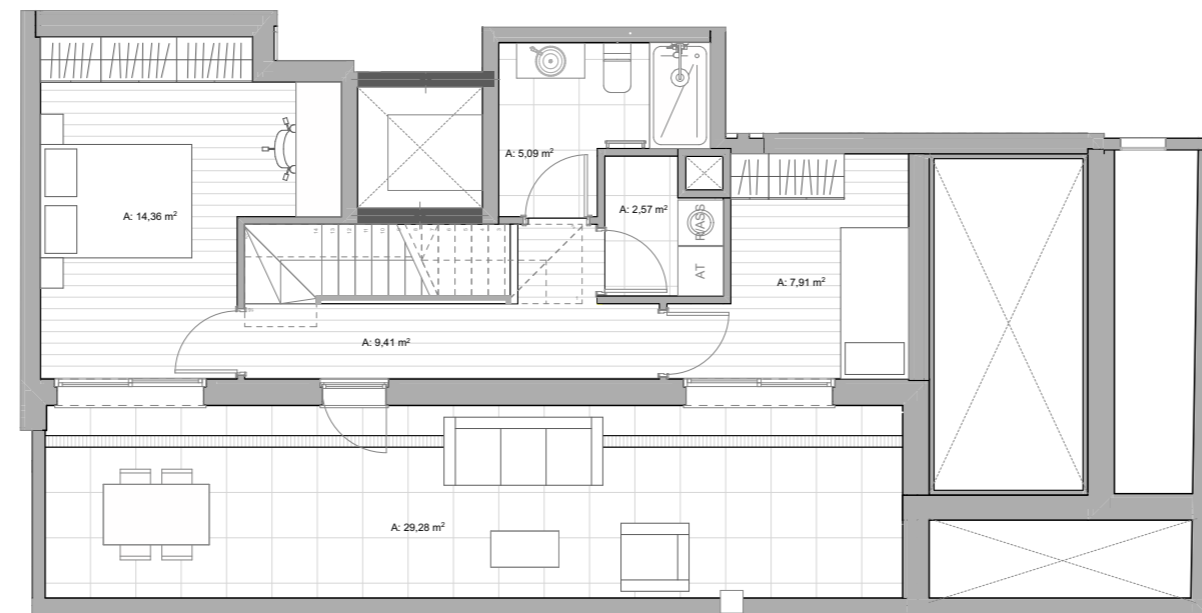

PLANTA CINQUENA

AVINGUDA D'ANGEL SALLENT

BLASCO DE GARAY

PLANTA SOTACOBERTA

AVINGUDA D'ANGEL SALLENT

BLASCO DE GARAY

**HABITATGE 4 HABITACIONS**

Sup. construïda aprox.	137,54 m <sup>2</sup>
Terrassa	59,17 m <sup>2</sup>
<b>TOTAL CONSTRUÏDES</b>	<b>196,71 m<sup>2</sup></b>
<b>TOTAL ÚTILS INTERIORS</b>	<b>109,43 m<sup>2</sup></b>

ESCALA GRÀFICA 1:100 (A3)

EL PROJECTE NO INCLOU EL MOBILIARI DECORATIU.  
EL PROJECTE INCLOU ELS ARMARIS GRAFIATS EN GRIS.

PLÀNOL SENSE VALOR CONTRACTUAL SUSCEPTIBLE DE SER MODIFICAT DURANT EL DESENVOLUPAMENT DE LES OBRES