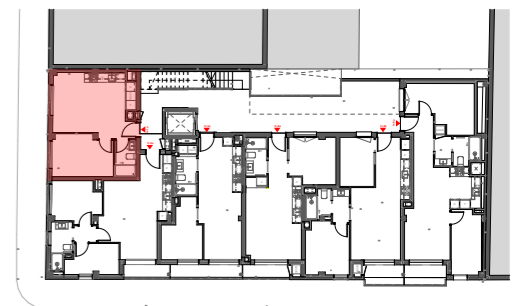

HABITATGE 1 HABITACIÓ:

Superfície construïda 44,20 m²

TOTAL CONSTRUÏDES 44,20 m²

TOTAL ÚTIL INTERIOR 36,09 m²

ESCALA GRÀFICA 1:50

PROMOU:
Ambar Inmobiliaria 2014, S.L.U.
PROJECTE:
DURAN ARQUITECTES S.L.P

darq

AMBAR
GRUP IMMOBILIARI