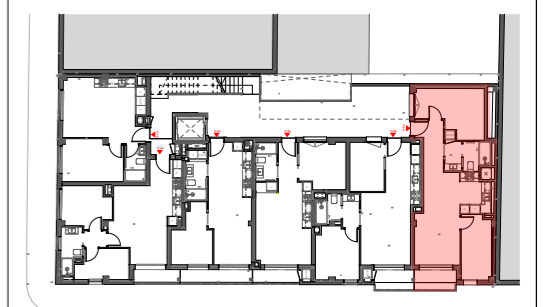

HABITATGE 2 HABITACIONS:

Superfície construïda	67,15 m²
Balcons	3,73 m²
TOTAL CONSTRUÏDES	70,88 m²
TOTAL ÚTIL INTERIOR	53,66 m²