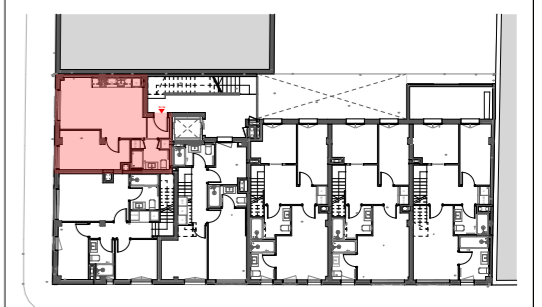

HABITATGE 1 HABITACIÓ:

Superfície construïda 45,70 m²

TOTAL CONSTRUÏDES 45,70 m²

TOTAL ÚTIL INTERIOR 37,71 m²

ESCALA GRÀFICA 1:50

PROMOU:
Ambar Inmobiliaria 2014, S.L.U.
PROJECTE:
DURAN ARQUITECTES S.L.P

darq

AMBAR
GRUP IMMOBILIARI