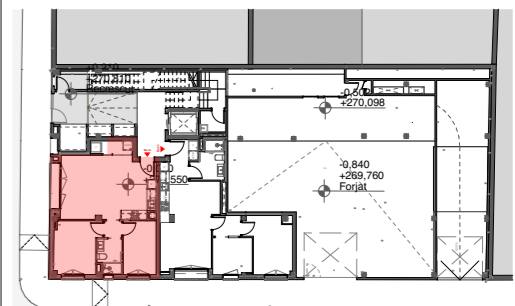

DATA IMPRESSIÓ: 20/11/23

HABITATGE 2 HABITACIONS:

Superfície construïda 59,54 m²

TOTAL CONSTRUÏDES 59,54 m²

TOTAL ÚTIL INTERIOR 49,26 m²

ESCALA GRÀFICA 1:50

* PLÀNOL SENSE VALOR CONTRACTUAL SUSCEPTIBLE DE SER MODIFICAT DURANT EL DESENVOLUPAMENT DE LES OBRES.
 * EL PIS NOMÉS INCLOU L'ARMARI DE LA SUÏTE I NO INCLOU LA RESTA DE MOBILIARI DECORATIU