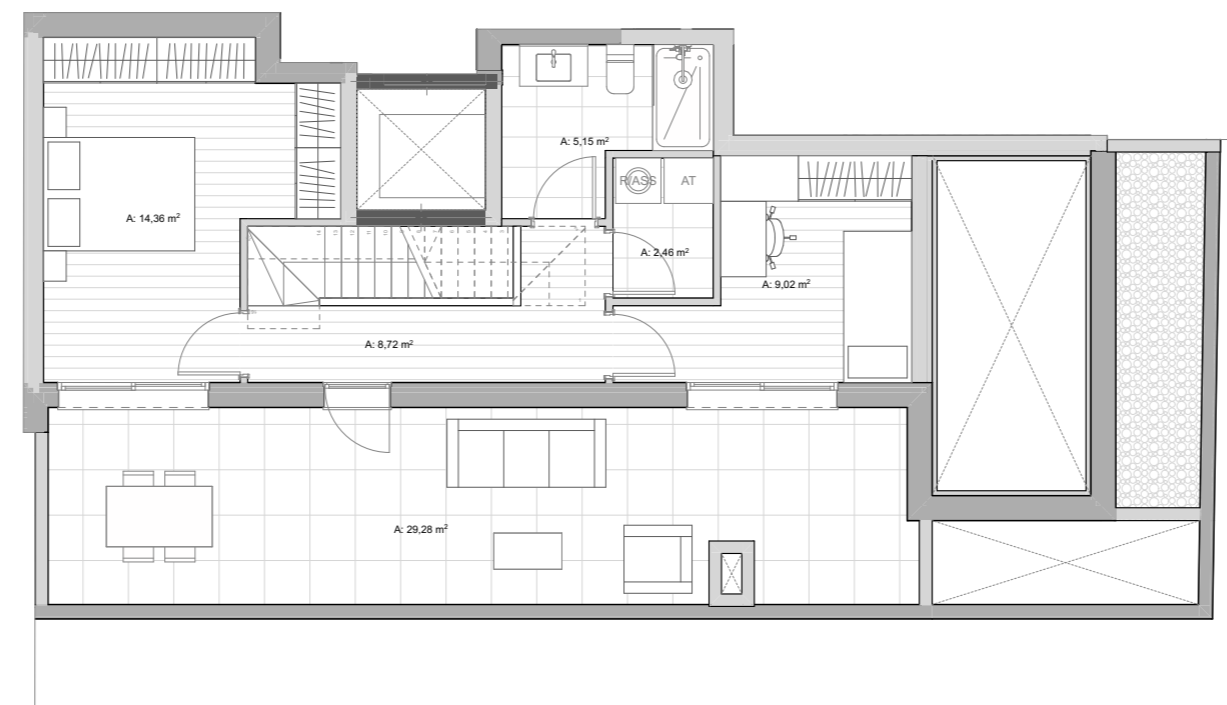

PLANTA SOTACOBERTA

AVINGUDA D'ANGEL SALLENT

HABITATGE 4 HABITACIONS

Sup. construïda aprox.	136,71 m²
Terrassa	59,22 m²
TOTAL CONSTRUÏDES	195,93 m²
TOTAL ÚTILS INTERIORS	109,78 m²

ESCALA GRÀFICA 1:100 (A3)

EL PROJECTE NO INCLOU EL MOBILIARI DECORATIU.
EL PROJECTE INCLOU ELS ARMARIS GRAFIATS EN GRIS.

DATA D'IMPRESSIÓ 11/6/21

PROMOU:
AMPUNA 2018 S.L.

GESTIONA:

PROJECTE: