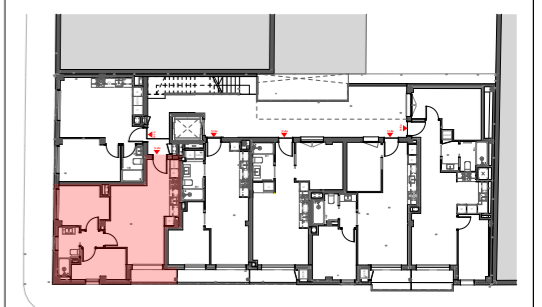

DATA IMPRESSIÓ: 20/11/23

HABITATGE 2 HABITACIONS:

Superfície construïda	54,73 m ²
Balcons	3,02 m ²
TOTAL CONSTRUÏDES	57,75 m²
TOTAL ÚTIL INTERIOR	44,30 m²

ESCALA GRÀFICA 1:50

* PLÀNOL SENSE VALOR CONTRACTUAL SUSCEPTIBLE DE SER MODIFICAT DURANT EL DESENVOLUPAMENT DE LES OBRES.
* EL PIS NO INCLOU ELS ARMARIS NI EL MOBILIARI DECORATIU