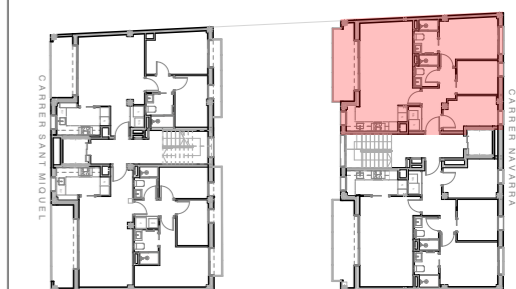

HABITATGE 3 HABITACIONS:

Superfície construïda	77,86 m²
Balcons	7,31 m²
TOTAL CONSTRUÏDES	85,17 m²
TOTAL ÚTIL	64,07 m²

PROMOU:
AMBAR IMMOBILIÀRIA 2014 S.L.U.
PROJECTE:
DURAN ARQUITECTES S.L.P